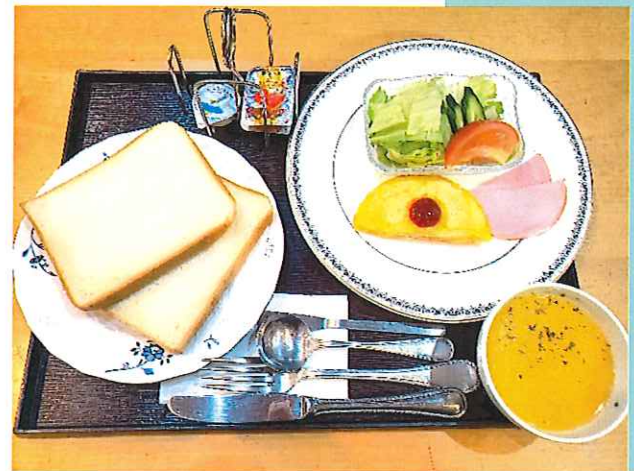

御朝食メニュー

モーニングタイム

am 7 : 0 0 ~ am 9 : 0 0 まで

ALL ¥ 8 8 0 -

和食 (納豆は生卵に変更できます)

洋食

朝カレーセット

朝がゆセット

※上記4つのメニューにはホットコーヒー付です。

～ご夕膳各種～

親子丼セット

カツ丼セット

麻婆豆腐セット

回鍋肉セット

酢豚セット

ラーメンセット
醤油or味噌

カツカレーセット

特製焼肉重

ローストビーフ重

ソースカツ重

※小鉢等お料理内容は季節によって異なる場合がございます。

美味なる天重