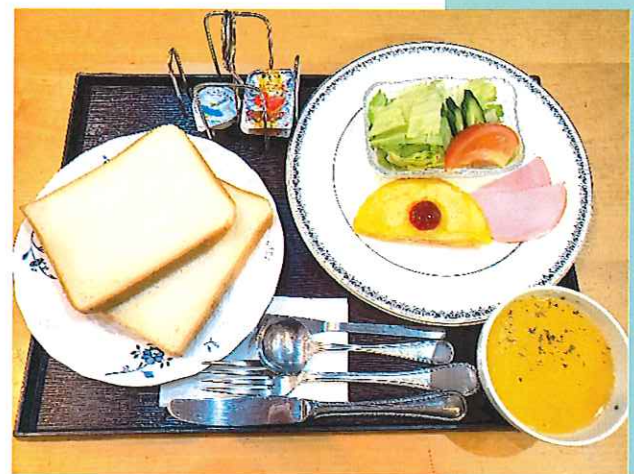

# 御朝食メニュー

モーニングタイム

am 7 : 0 0 ~ am 9 : 0 0 まで

ALL ¥ 8 8 0 -

**和食** (納豆は生卵に変更できます)

**洋食**

**朝カレーセット**

**朝がゆセット**

※上記4つのメニューにはホットコーヒー付です。